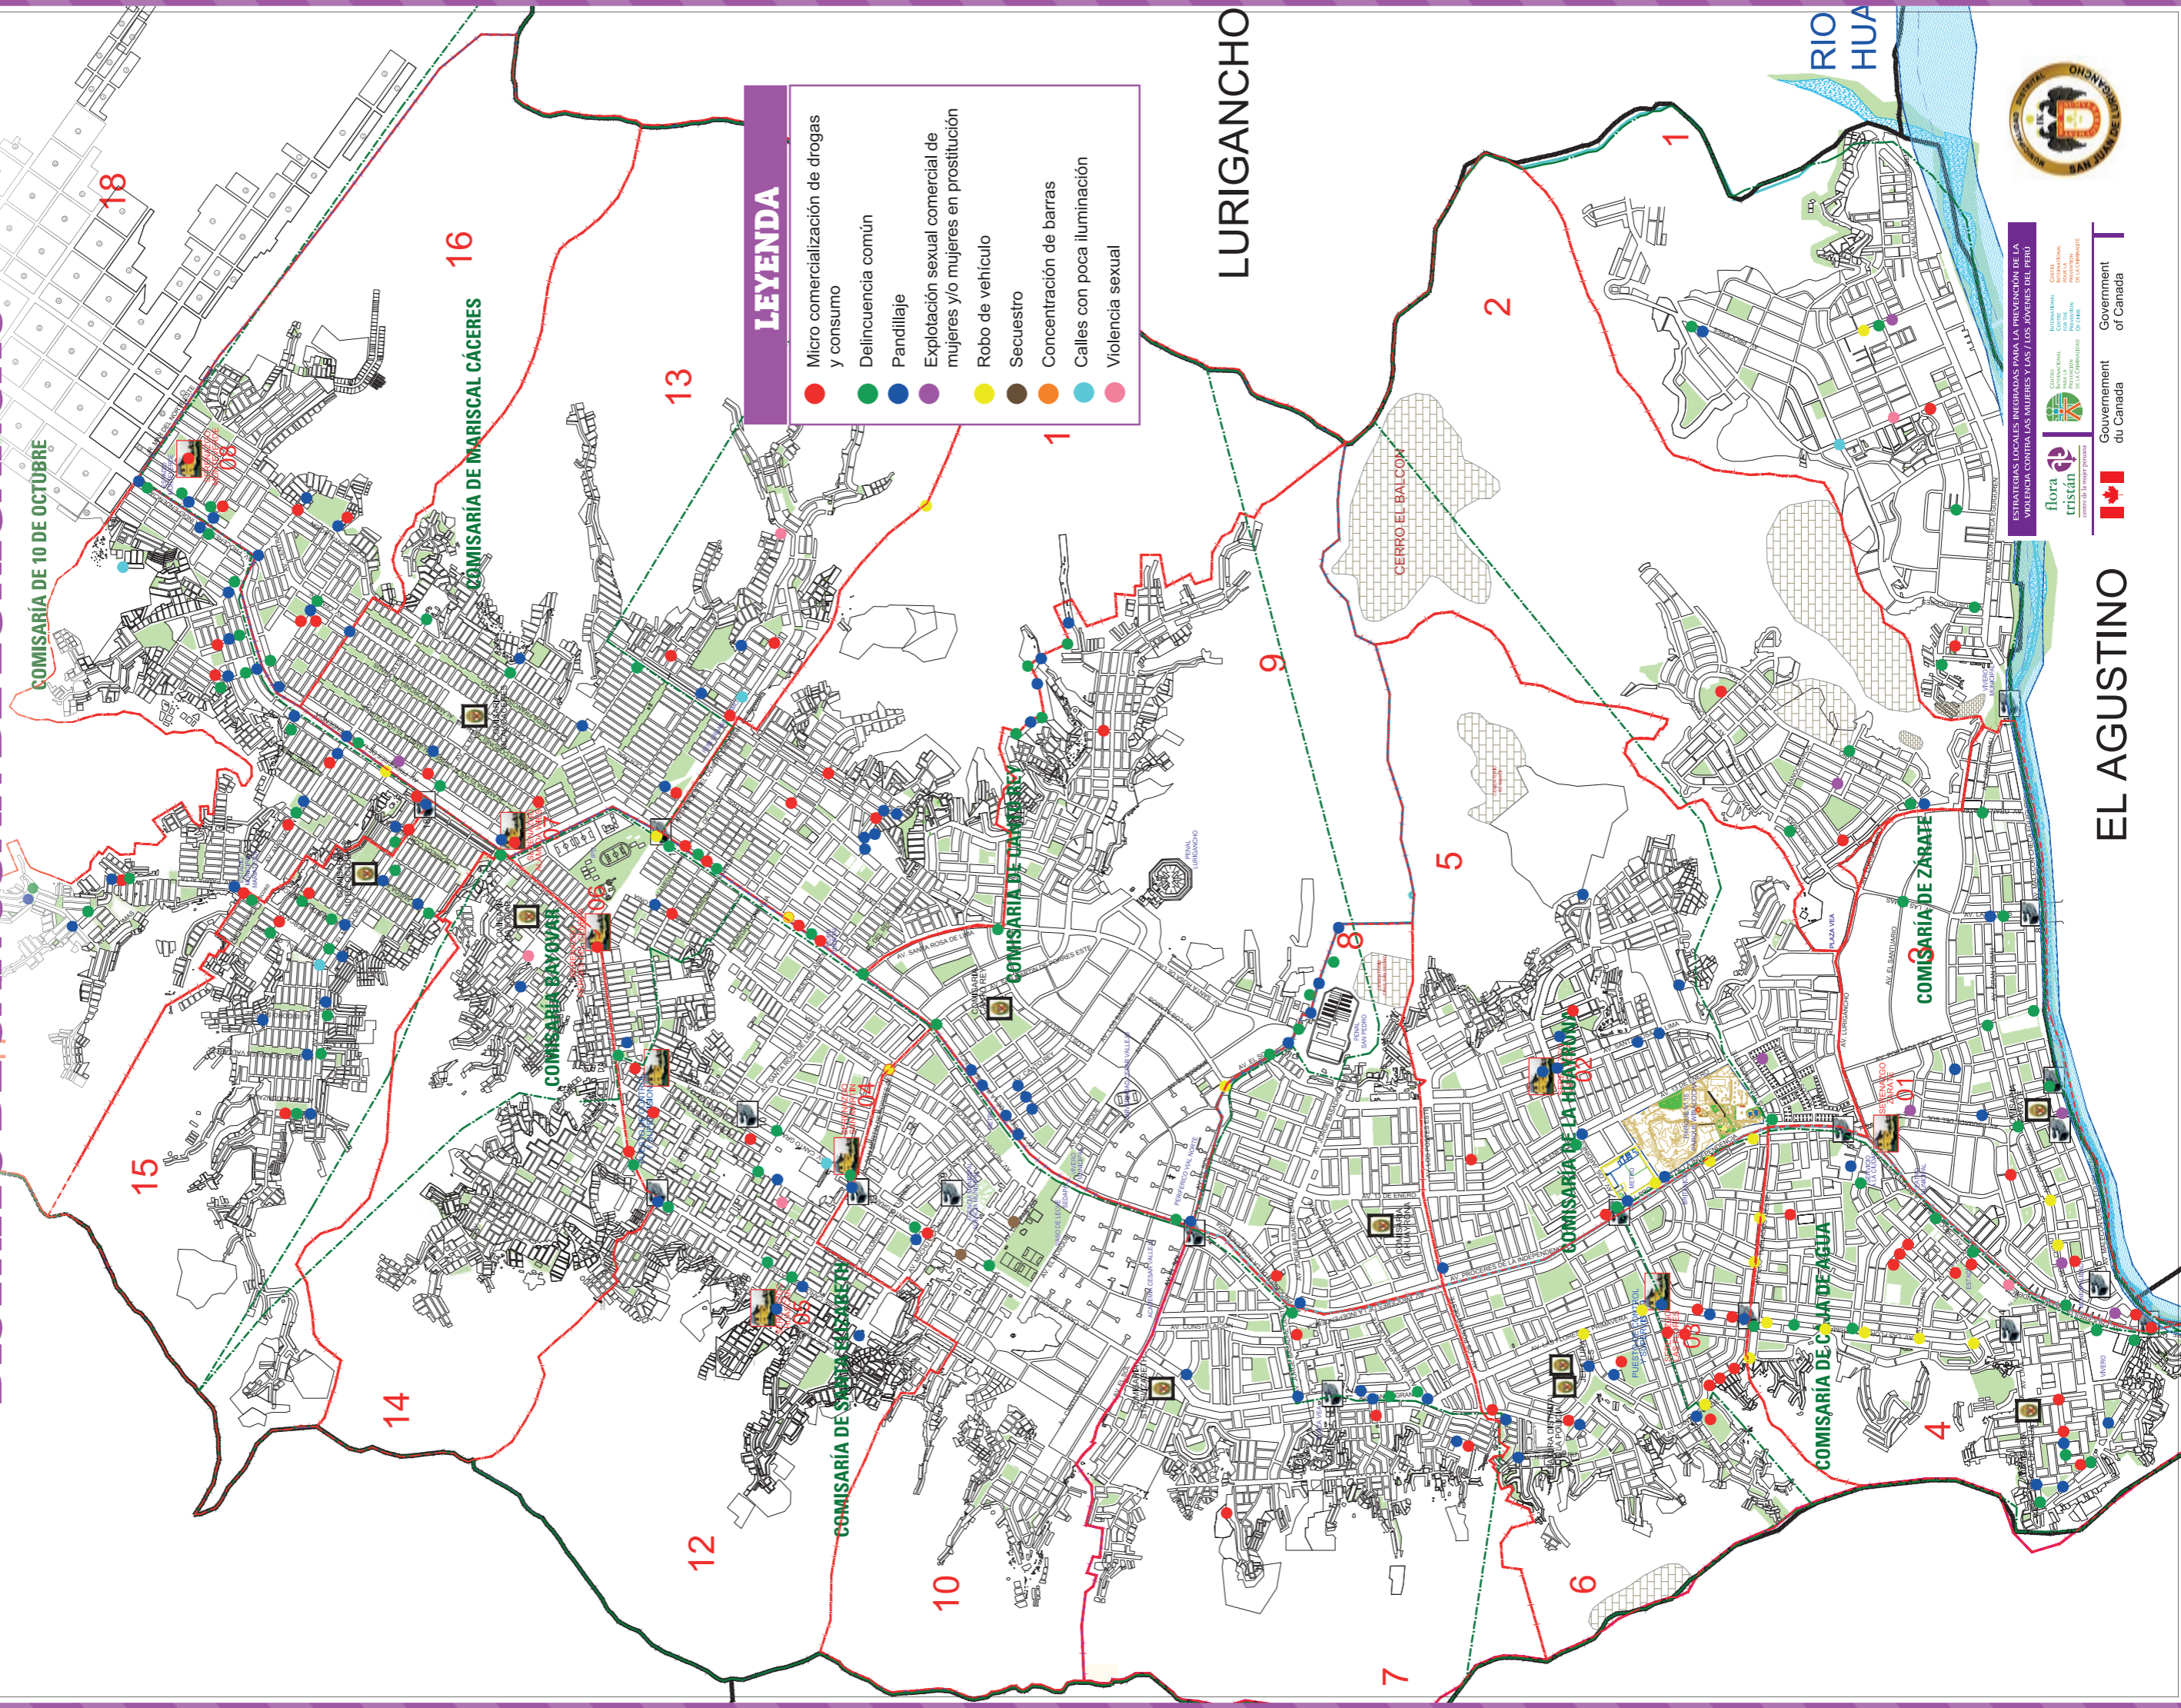

# MAPA CON MAYOR INCIDENCIA DE VIOLENCIA E INSEGURIDAD PARA LAS MUJERES DISTRITO DE SAN JUAN DE LURIGANCHO

COMASANA

**LEYENDA**

- Micro comercialización de drogas y consumo
- Delincuencia común
- Pandillaje
- Explotación sexual comercial de mujeres y/o mujeres en prostitución
- Robo de vehículo
- Secuestro
- Concentración de barras
- Calles con poca iluminación
- Violencia sexual

LURIGANCHO

ESTRATEGIAS LOCALES INTEGRADAS PARA LA PREVENCIÓN DE LA VIOLENCIA CONTRA LAS MUJERES Y LAS / LOS JOVENES DEL PERÚ

flora  
tristán

EL AGUSTINO

Gouvernement  
du Canada

Government  
of Canada

En el marco de las estrategias locales y comunitarias integradas para la prevención de la violencia contra las mujeres en el Perú, en convenio con la Municipalidad de San Juan de Lurigancho, el Centro Internacional para la Prevención de la Criminalidad (CIPC) y el Centro de la Mujer Peruana FLORA TRISTÁN, con apoyo del Gobierno de Canadá presentamos el mapa de criminalidad y zonas de inseguridad del distrito sobre la base de las percepciones de las mujeres.

Esta información ha sido recogida por las lideresas del distrito a través de las marchas exploratorias, herramienta de diagnóstico que complementa a la información cuantitativa que registra la Municipalidad.

Este mapa de peligro podrá ser utilizado por las mujeres, juntas vecinales, agentes de seguridad, miembros del Serenazgo, agentes municipales, Policía Nacional y población en general para identificar las zonas peligrosas o en situación de riesgo y vulnerabilidad para las mujeres.